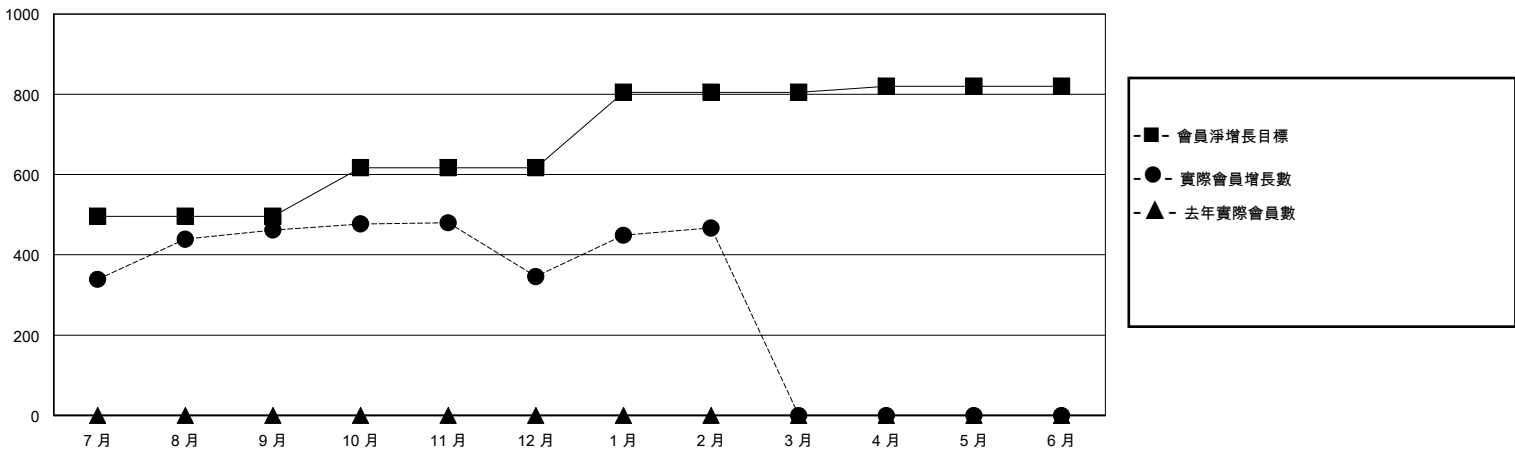

MONTHLY MEMBERSHIP PROGRESS REPORT

District 300A 2

Results as of: 2/29/2024

GMT:

地點 REP OF CHINA

GMT憲章區

分會			
成果 2023-2024			
季	新分會目標	新會	會員流失的分會
7月/8月/9月	1	1	0
10月/11月/12月	0	0	0
1月/2月/3月	0	0	0
4月/5月/6月	0	0	0

位會員@每位須繳			
成果 2023-2024			
季	會員淨增長目標	實際會員增長數	實際退會會員 (包括轉會)
7月/8月/9月	496	549	19
10月/11月/12月	121	33	144
1月/2月/3月	188	127	2
4月/5月/6月	15	0	0

目標與實際新會累積

目標和實際會員累積

已取消的分會: 0	100 CLUBS OF 114 增添1位或以上的新會員	性別分佈
放棄的會員	點擊這裡取得彙計會員數據	男 2,305 (58.97%)
過世 3		女 1,604 (41.03%)
分會已取消 0	總計家庭單位會員數 382	
其他 162	支付減半會費的家庭會員 205	
總計 165		