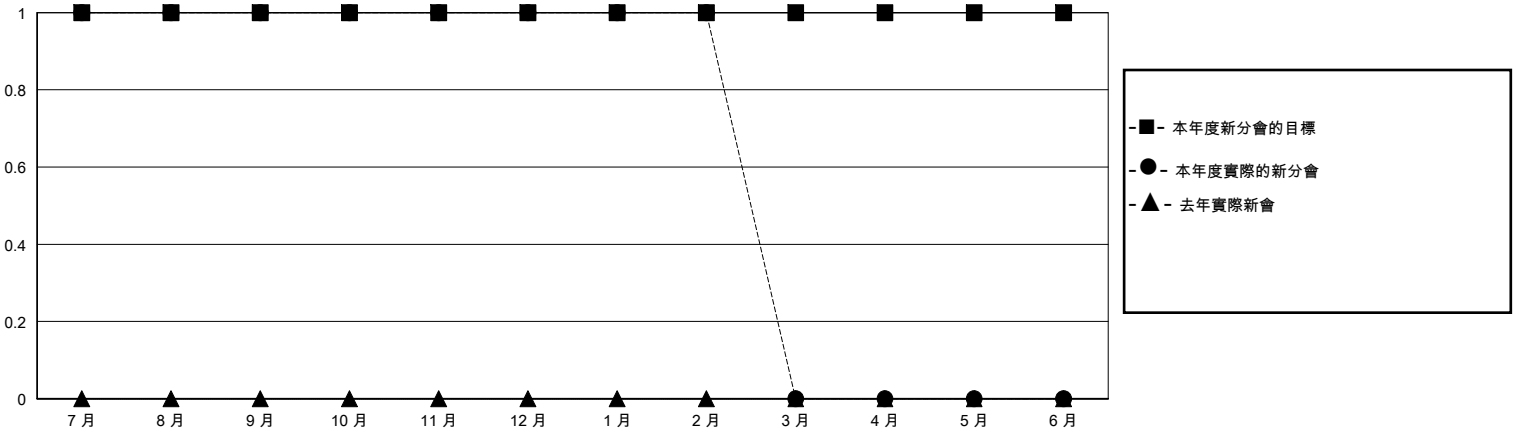

MONTHLY MEMBERSHIP PROGRESS REPORT

District 300A 2

Results as of: 2/29/2024

GMT:

地點 REP OF CHINA

GMT憲章區

分會			
成果 2023-2024			
季	新分會目標	新會	會員流失的分會
7月/8月/9月	1	1	0
10月/11月/12月	0	0	0
1月/2月/3月	0	0	0
4月/5月/6月	0	0	0

位會員@每位須繳			
成果 2023-2024			
季	會員淨增長目標	實際會員增長數	實際退會會員 (包括轉會)
7月/8月/9月	496	549	19
10月/11月/12月	121	33	144
1月/2月/3月	188	127	2
4月/5月/6月	15	0	0

目標與實際新會累積

目標和實際會員累積

已取消的分會: 0	100 CLUBS OF 114 增添1位或以上的新會員	性別分佈
放棄的會員	點擊這裡取得彙計會員數據	男 2,305 (58.97%)
過世 3		女 1,604 (41.03%)
分會已取消 0	總計家庭單位會員數 382	
其他 162	支付減半會費的家庭會員 205	
總計 165		